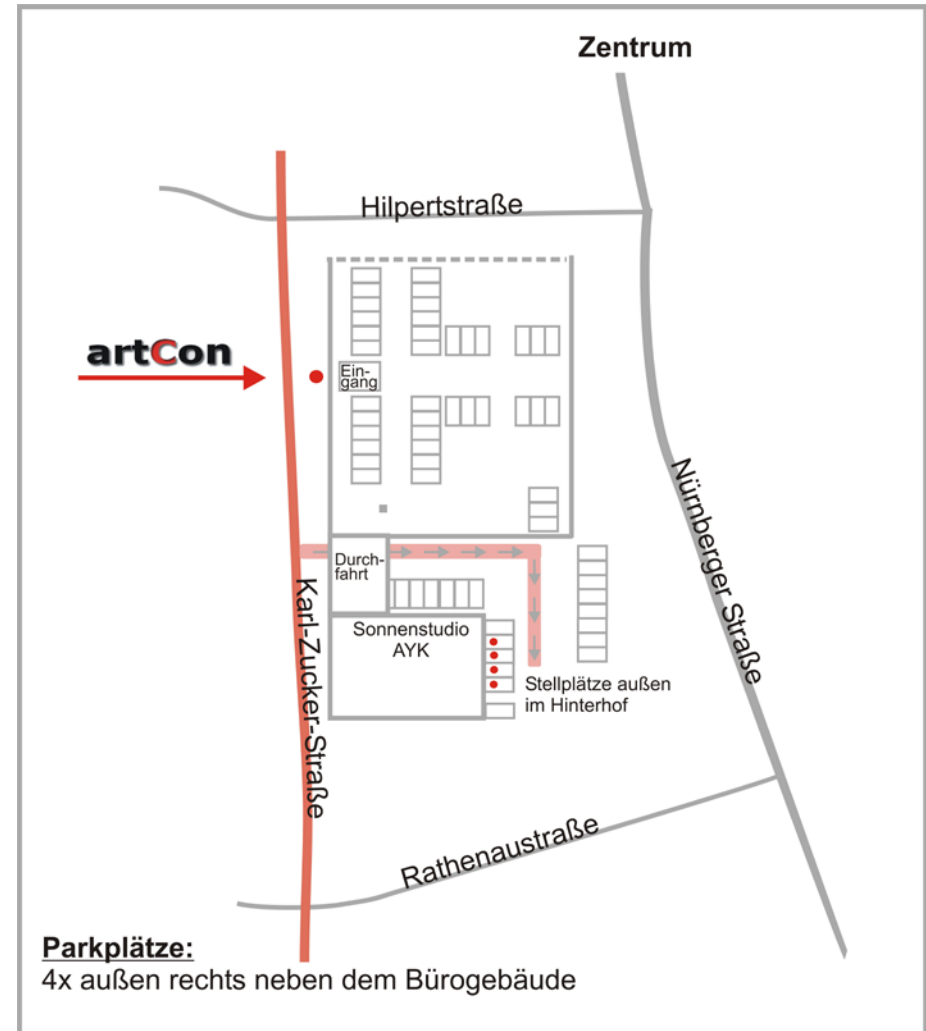

Parkplätze finden Sie neben dem Gebäude:

Parkplätze:
4x außen rechts neben dem Bürogebäude

artCon Gesellschaft für
Softwareengineering mbH
Karl-Zucker-Strasse 3
91052 Erlangen
Deutschland

Telefon: +49-9131-61660-0
Fax: +49-9131-61660-23
Email: info@artcon-sys.de